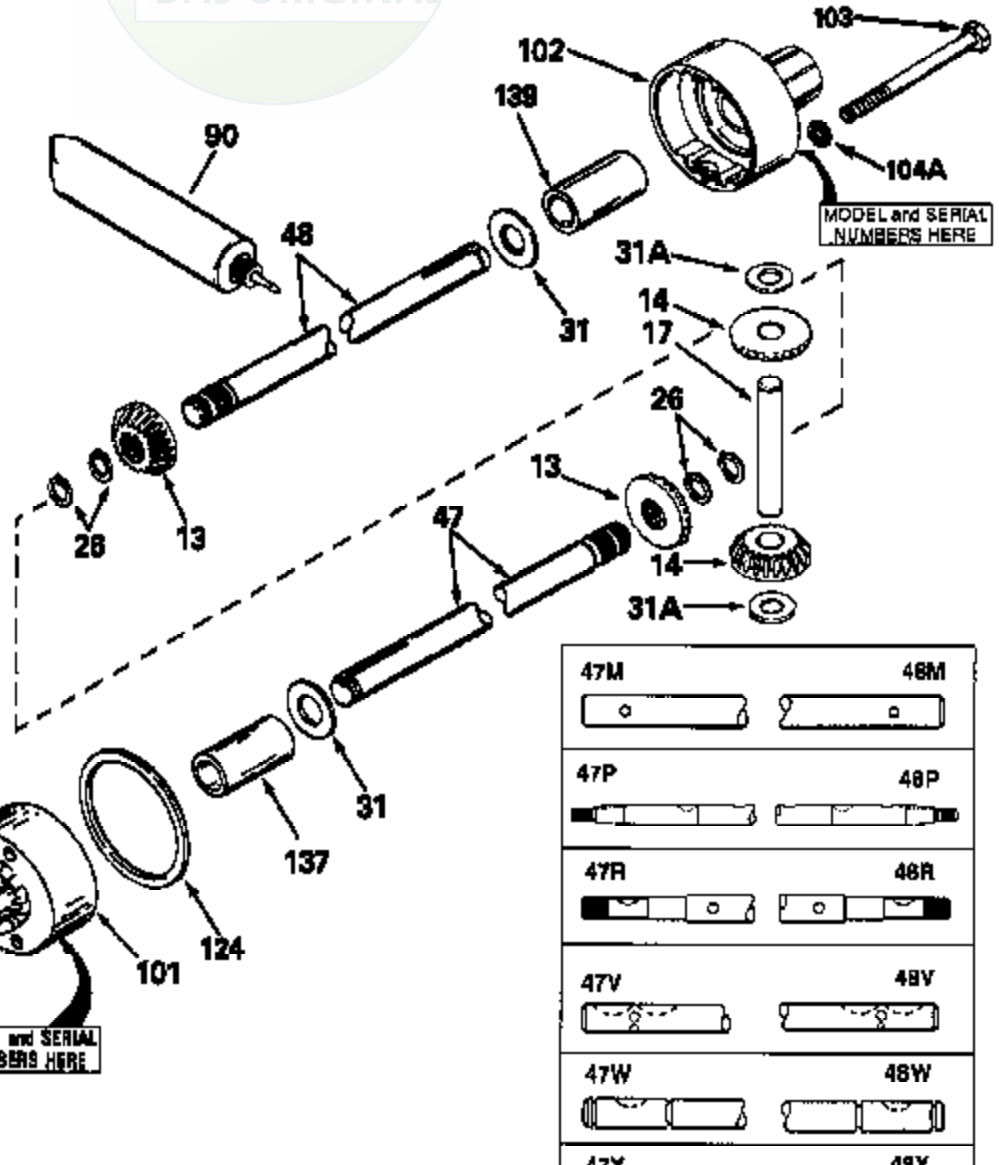

JOIST

SICHER IST DAS:
DAS ORIGINAL

47	48
47A	48A
47B	48B
47C	48C
47D	48D
47E	48E
47H	48H
47L	48L

47M	48M
47P	48P
47R	48R
47V	48V
47W	48W
47X	48X

Ref #	Part Number	Qty	Description
13	778327	2	Bevel Gear (16 teeth) (Incl. 14)
14	778327	2	Bevel Pinion (16 teeth) (Incl. 13)
17	786040	1	Drive Pin
26	792125	4	Retaining Ring (pkg of 2)
31A	780096	2	Washer
31	780001	2	Washer
47X	774729	1	Axle (8-1/8" long)
48X	774730	1	Axle (9-5/8" long)
82	786041A	1	Optional Sprocket (45 teeth - 7.389" OD)
82	786042	1	Optional Sprocket (40 teeth - 6.650" OD)
82	786043	1	Optional Sprocket (54 teeth - 8.823" OD)
82	786051	1	Optional Sprocket (60 teeth - 9.841" OD)
82	786070	1	Optional Sprocket (48 teeth - 7.920" OD)
90	788067B	1	Grease (32 oz. bottle Bentonite greas e)
101	774344	1	Differential Carrier (Incl. 137)
102	774345	1	Differential Carrier (Incl. 139)
103	792041	4	Screw, 5/16-18 x 3-3/4"
104	792042	4	Locknut 5/16-18
124	788055A	1	Gasket
137	780077	1	Bushing
139	780077	1	Bushing

100-191B Peerless Page 2 of 2